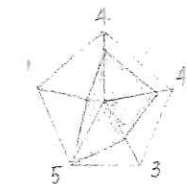

Blend Coffee

★ワンオーダー制
お一人様1品以上の
ご注文をお願い致します
one order per person please.

☞ スペシャルブレンド
- Special Blend -

¥550

☞ ブルーマウンテンブレンド
- Blue Mountain Blend -

¥650

☞ アメリカンブレンド
- American Blend -

¥550

☞ ストロングブレンド
- Strong Blend -

¥600

☞ 炭焼きコーヒー
- Charcoal Fired Coffee -

¥600

☞ ハワイコナプレミアムブレンド
- Hawaii Kona Premium Blend -

¥700

☞ オーガニックブレンド
- Organic Blend -

¥600

☞ アイスコーヒー
- Iced coffee -

¥550

Arranged Coffee

☞ カフェオレ (Hot/Iced) - Cafe Au Lait -

¥600

☞ ウィナーコーヒー (Hot/Iced) - Vienna Coffee -

¥650

☞ シナモンコーヒー (Hot) - Cinnamon Coffee -

¥600

☞ コーヒーフロート - Coffee Float -

¥700

☞ ダッチコーヒー (Iced) - Dutch Coffee -

¥600

… 冷水で約6~8時間かけてじっくり抽出された
水出しコーヒーです。一滴一滴にコーヒーエッセンスが
凝縮しています。

Straight Coffee

ブルーマウンテンNo.1
- Blue Mountain No.1 -

¥1000

キリマンジャロ
- Kilimanjaro -

¥600

ハワイコナ
- Hawaii Kona -

¥800

コロンビア
- Colombia -

¥600

クリスタルマウンテン
- Crystal Mountain -

¥800

カロシ
- Kalossi -

¥700

マタリ
- Mattari -

¥600

ドミニカ
- Dominca -

¥600

マンデリン
- Mandheling -

¥600

グアテマラ
- Guaramala -

¥600

ホンジュラス
- Honduras -

¥600

ケニア
- Kenya -

¥600

ブラジル
- Brazil -

¥600

カフェインレスコーヒー
- Decaf coffee -

¥600

モカ
- Mocha -

¥600

オーガニック
カフェインレスコーヒー
- Organic Decaf coffee -

¥600

★コーヒーはホットのみ。生クリームトッピングが+100円です。