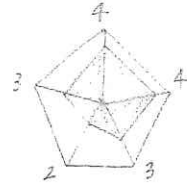

# Blend Coffee

★ワンオーダー制  
お一人様1品以上の  
ご注文をお願い致します  
one order per person please.

☞ スペシャルブレンド  
- Special Blend -

¥550

☞ ブルーマウンテンブレンド  
- Blue Mountain Blend -

¥650

☞ アメリカンブレンド  
- American Blend -

¥550