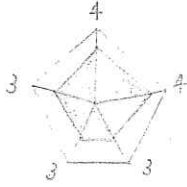

# Blend Coffee

★ワンオーダー制  
お一人様1品以上の  
ご注文をお願い致します  
one order per person please.

☞ スペシャルブレンド  
- Special Blend -

¥550

☞ ブルーマウンテンブレンド  
- Blue Mountain Blend -

¥650

☞ アメリカンブレンド  
- American Blend -

¥550