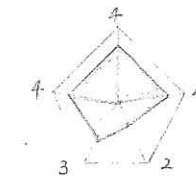

クリスタルマウンテン
- Crystal Mountain -

¥800

カロシ
- Kalossi -

¥700