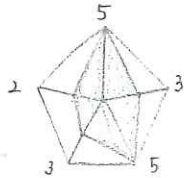

# Straight Coffee

 ブルーマウンテンNo.1  
- Blue Mountain No.1 -

¥1000

 キリマンジャロ  
- Kilimanjaro -

¥600

 ハワイコナ  
- Hawaii Kona -

¥800

 コロンビア  
- Colombia -