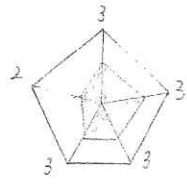

# Blend Coffee

★ワンオーダー制  
お一人様1品以上の  
ご注文をお願い致します  
one order per person please.

☞ スペシャルブレンド  
- Special Blend -

¥550

☞ ブルーマウンテンブレンド  
- Blue Mountain Blend -

¥650

☞ アメリカンブレンド  
- American Blend -

¥550