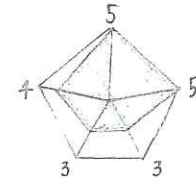

Straight Coffee

ブルーマウンテンNo.1
- Blue Mountain No.1 -

¥1000