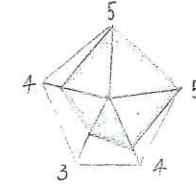

# Straight Coffee

 ブルーマウンテンNo.1  
- Blue Mountain No.1 -

¥1000

 キリマンジャロ  
- Kilimanjaro -

¥600

 ハワイコナ  
- Hawaii Kona -

¥800

 コロンビア  
- Colombia -